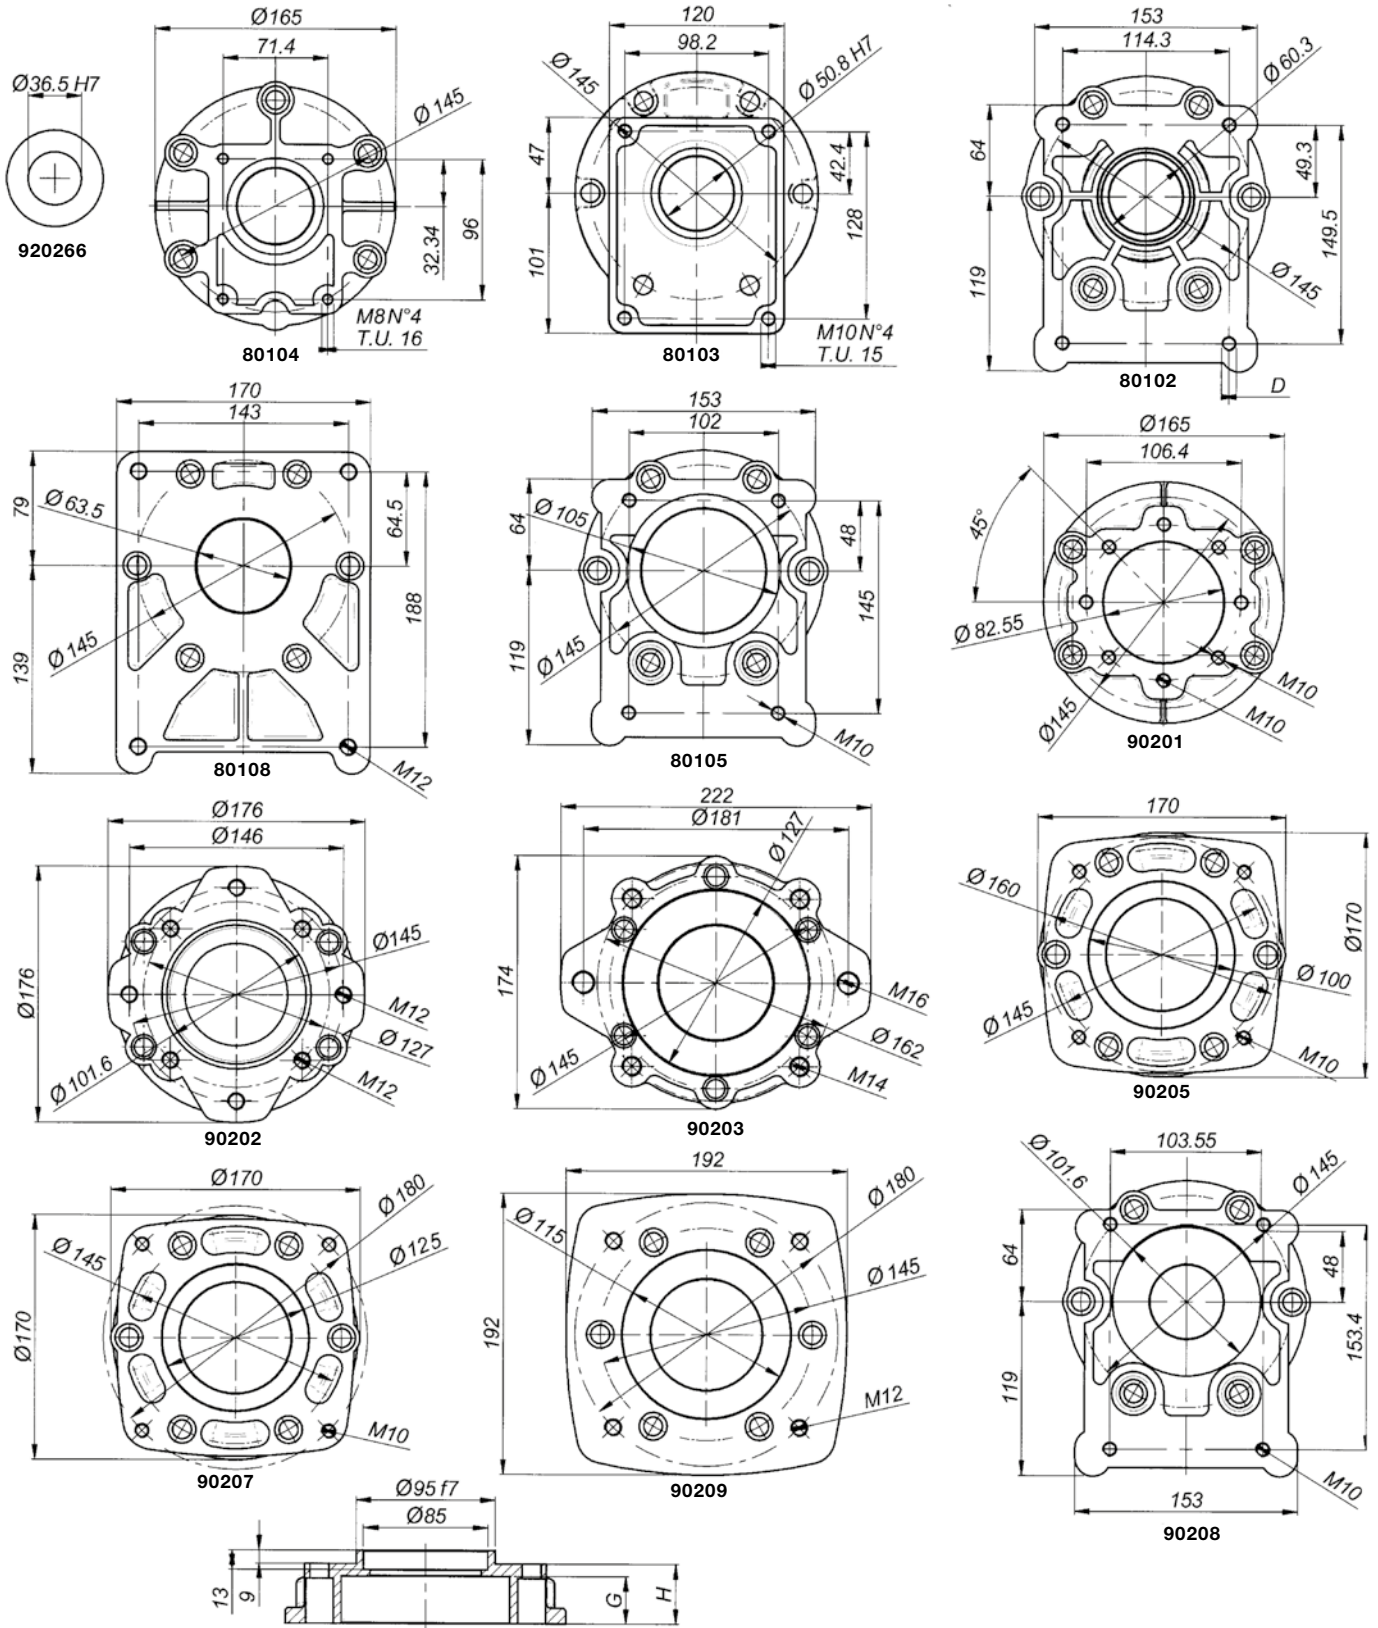

- FLANGIE PER MOLTIPLICATORI SERIE : 80000 - 90000 - 93000
- FLANGE POUR MULTIPLICATEUR SERIES : 80000 - 90000 - 93000
- BRYDE FOR OVER-GEAR SERIE : 80000 - 90000 - 93000
- FLANSCH FÜR ÜBERSETZUNGSGETRIEBE SERIE : 80000 - 90000 - 93000

Code	FLANGIA: TIPO, BRIDE: TYPE, FLANGE: TYPE, FLANSCHTYPE											
	Gr. 2	Gr. 3	Gr. 3,5	Gr. 4	Gr. 3 Bosch	SAE A	SAE B	SAE C	LG.20-35	L.G. 50	L.G. 75	ULTRA3PLDOWTY
80104	80103	80102	80108	80105	90201	90202	90203	90205	90207	90209	90208	
G	21	22	24,5	36	12	25	12	15	20,5	33	57	10
H	21	22	24,5	36	24	25	25	28	26,5	43	72	24